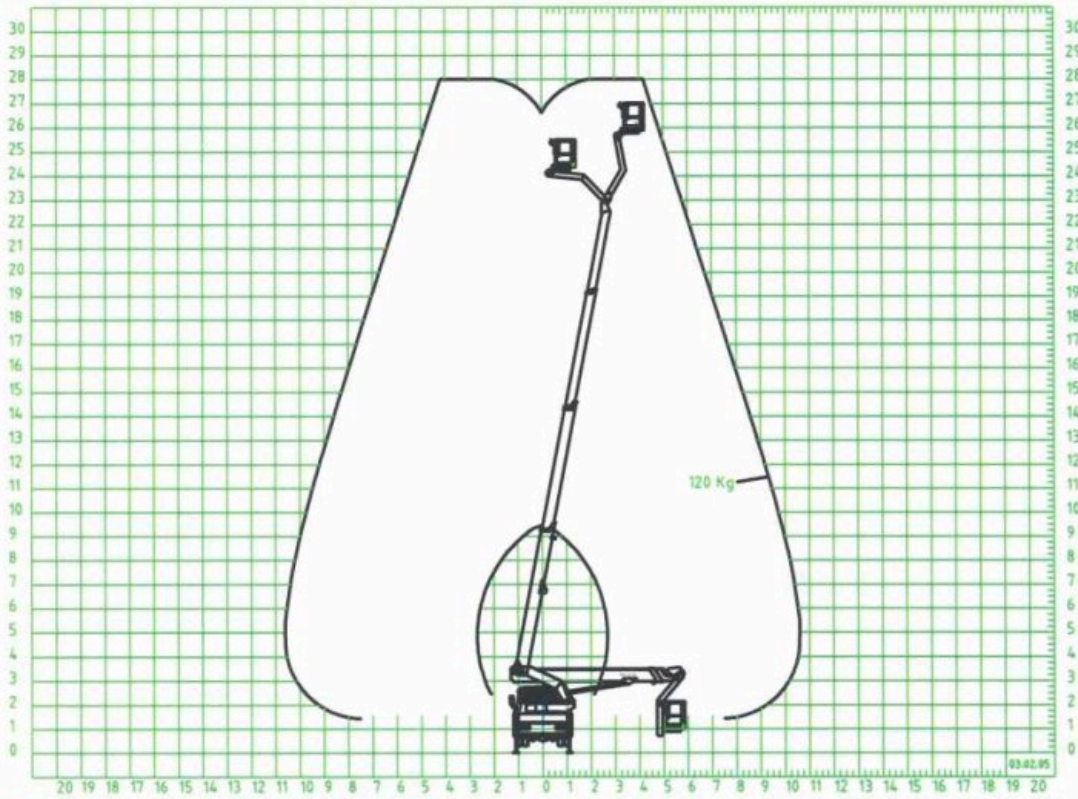

turrus Dienstleistungen GmbH
Hans-Böckler-Straße 9
47877 Willich-Münchheide

Tel.: 0 21 54 - 89 45 917
Fax: 0 21 54 - 89 45 918

E-Mail: info@turrus-dienstleistungen.de
Internet: www.turrus-dienstleistungen.de

Kennfeldparameter sind keine zugesicherten Parameter. Es handelt sich um Baumusterprüfwerte, die infolge Fahrzeug- und ausstattungsbedingter Änderungen bzw. bauteilbedingter Toleranz (max. 5%) davon abweichen können.

Kennfeld TKA 28 KS
Abstützung 0%