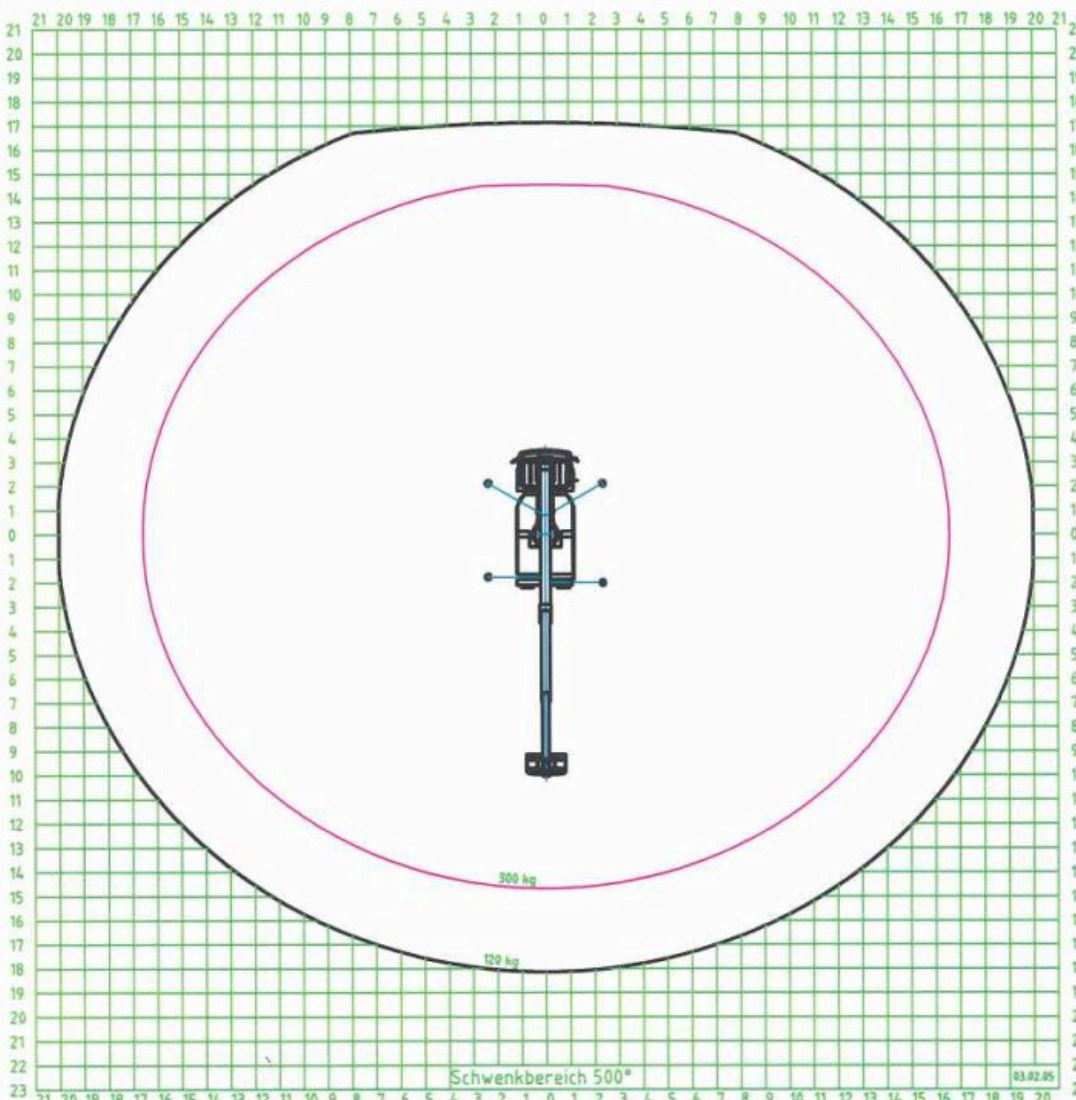

Kennfeldparameter sind keine zugesicherten Parameter. Es handelt sich um Baumusterprüfwerte, die infolge Fahrzeug- und ausstattungsbedingter Änderungen bzw. bauteilbedingter Toleranz (max. 5%) davon abweichen können.

Kennfeld TKA 28 KS
Abstützung 100%