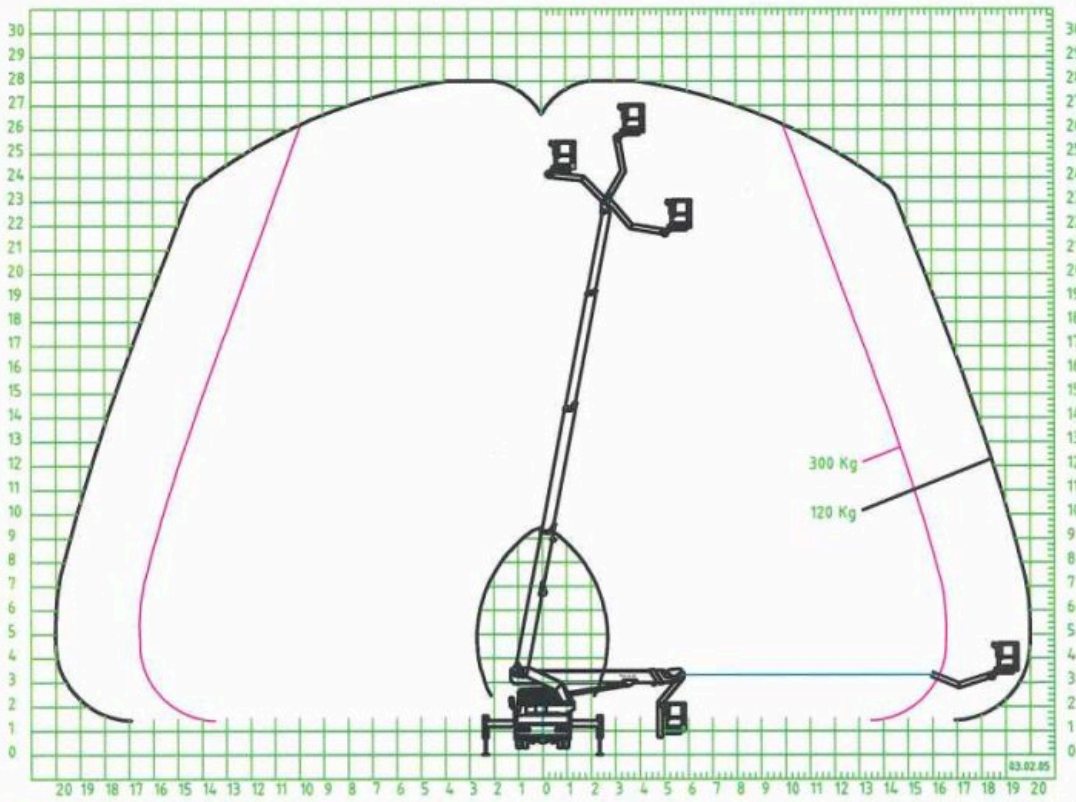

turrus Dienstleistungen GmbH
Hans-Böckler-Straße 9
47877 Willich-Münchheide

Tel.: 0 21 54 - 89 45 917
Fax: 0 21 54 - 89 45 918

E-Mail: info@turrus-dienstleistungen.de
Internet: www.turrus-dienstleistungen.de

Kennfeld TKA 28 KS
Abstützung 100%