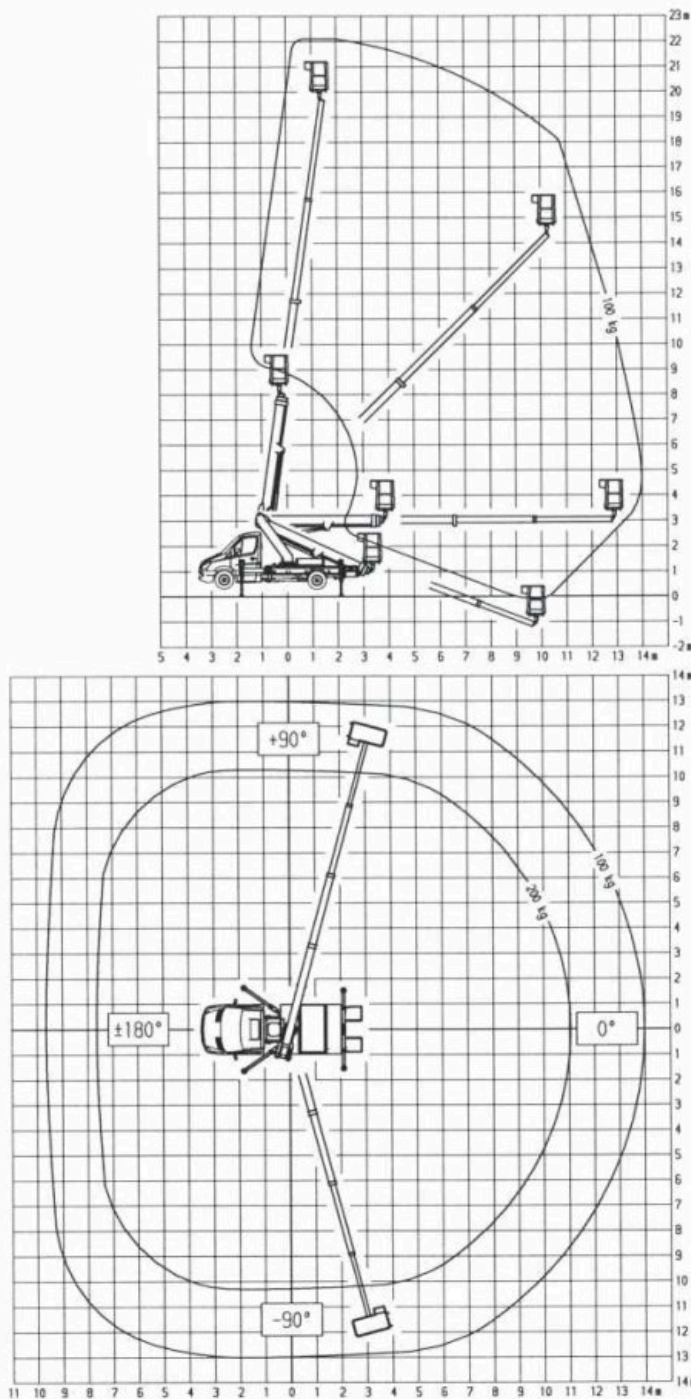

Arbeitsbereiche

Die Arbeitsbereiche beziehen sich auf eine geschwenkte Arbeitsbühne.

turrus Dienstleistungen GmbH
Hans-Böckler-Straße 9
47877 Willich-Münchheide

Tel.: 0 21 54 - 89 45 917
Fax: 0 21 54 - 89 45 918

E-Mail: info@turrus-dienstleistungen.de
Internet: www.turrus-dienstleistungen.de

Die Arbeitsbereiche beziehen sich auf den ausgehobenen Steiger, d. h.